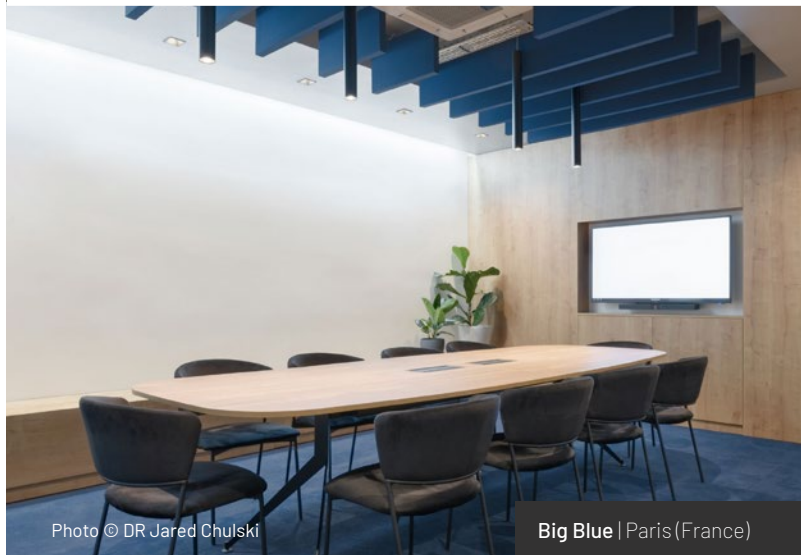

Convoy Supply | Winnipeg (Canada)

Ecole élémentaire Yves Perron | Boulazac (France)

Photo © DR Jared Chulski

Big Blue | Paris (France)