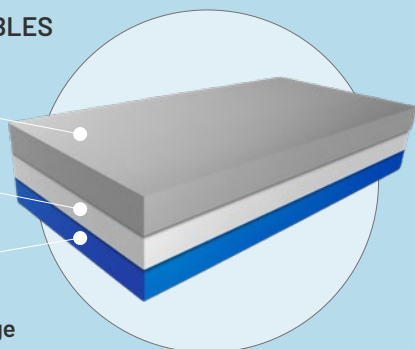

COLORIS DISPONIBLES

GRIS

BLANC

COLOR

Disponible sur un large
panel de teintes.

APPLICATIONS

- > Panneaux acoustiques
- > Baffles et îlot suspendus
- > Objets acoustiques
- > Panneaux muraux

TECSOUND
SOPREMA

LES + PRODUIT

Esthétique remarquable

Différentes formes
géométriques ; cubes,
disques, pyramides,
cylindres avec possibilité
de biseautage.

Résistant au feu

Classement M1.

Pose en îlot
ou baffle

Haute capacité
d'absorption acoustique