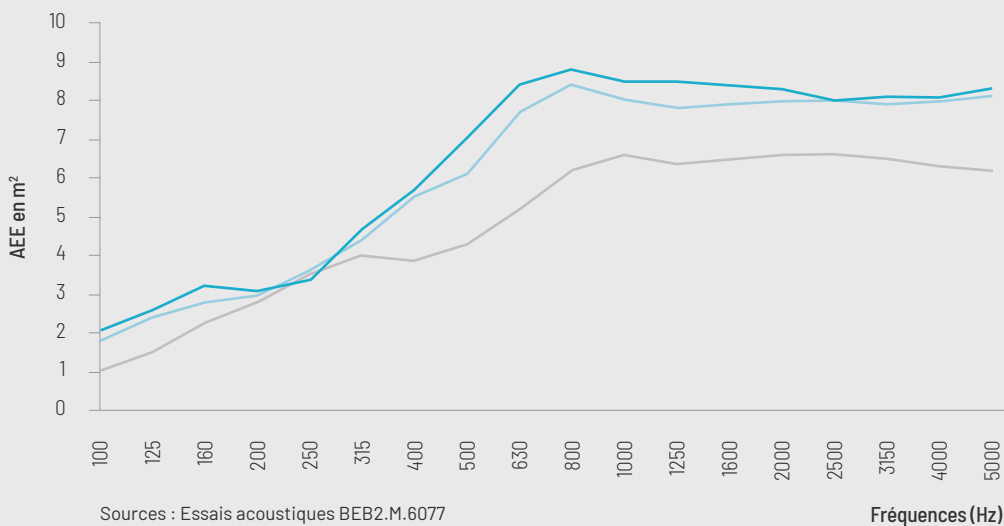

Convoy Supply | Winnipeg (Canada)

Ecole élémentaire Yves Perron | Boulazac (France)

Photo © DR Jared Chulski

Big Blue | Paris (France)

PERFORMANCES ET DONNÉES TECHNIQUES

PERFORMANCES ACOUSTIQUES

Aire d'absorption équivalente de baffles Sopra-Kustik (en m²)