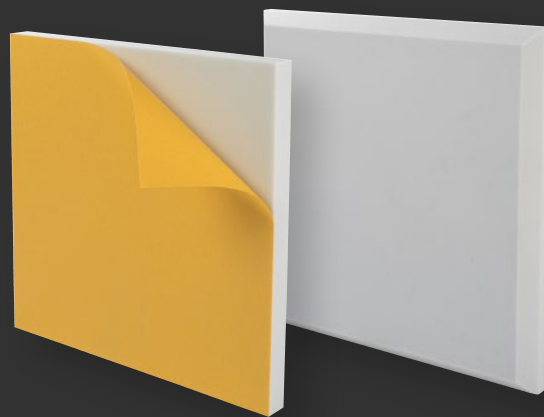

COLORIS DISPONIBLES

GRIS

BLANC

COLOR

Disponible sur un large
panel de teintes.

APPLICATIONS

- > Panneaux acoustiques
- > Baffles et îlot suspendus
- > Objets acoustiques
- > Panneaux muraux

TECSOUND
SOPREMA

Simple à découper

Solution légère et souple

Excellent isolant thermique

Produit sans fibres

Traitement de surface (en option)

- Disponible avec **une face auto-adhésive**
- Disponible sur **un large panel de teintes** (voir nuancier Sopra-Kustik)
- Possibilité de **biseautage (45°)** sur les 4 faces
- Standard épaisseur **50 mm** : autres dimensions disponibles sur consultation