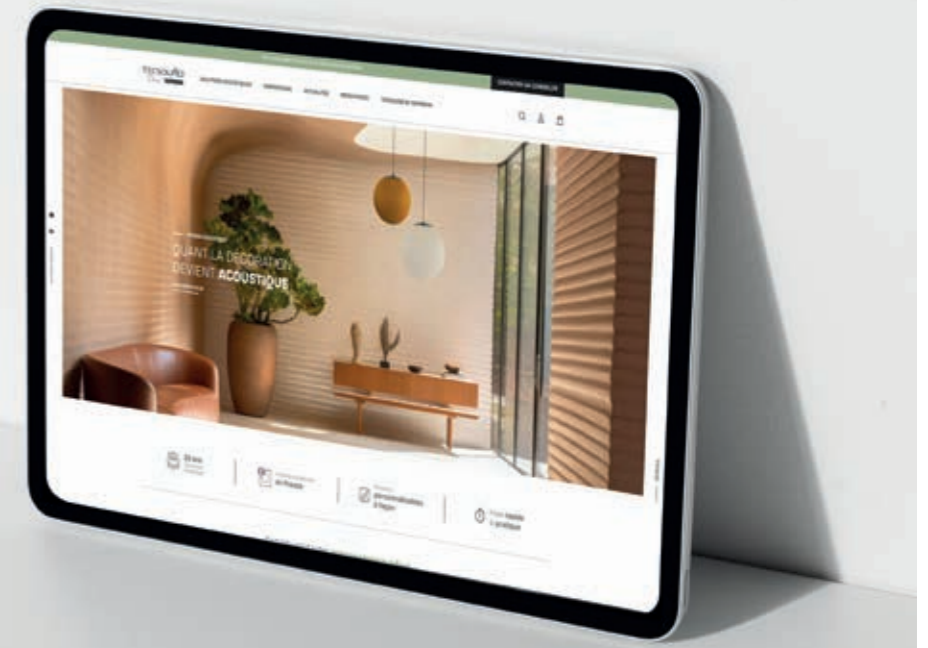

_E-SHOP TEC SOUND DÉCO

Transformez vos espaces avec notre boutique en ligne

tecsound-deco.com